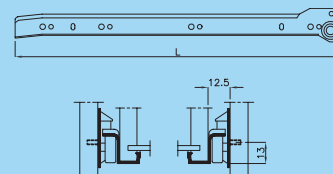

L	A
250	
300	
350	
400	
450	
500	
550	

Order ex./Best. ex.: EXR-K 250
Article ex./Artikel ex.: EXR250-1