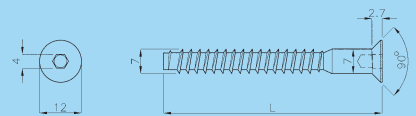

Assembly screws/ Bauschrauben KS07

Steel/Stahl 4.8
Zincpl/verz

L	
40	x
50	x
60	x
70	x

Order ex./Best. ex.: KS 7 x 40 Zincpl/verz
Article ex./Artikel ex.: KS07401

Assembly screws/ Bauschrauben KSF

Steel/Stahl 4.8
Zincpl/verz