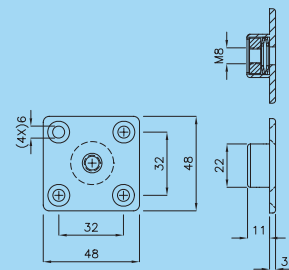

Assembly fittings KEAPL4

Spanner socket
Zamac/Steel Zamac/Stahl
Plain/unbeh Zincpl/verz

Order ex./Best. ex.: KEAPL4
Article ex./Artikel ex.: KEAPL4