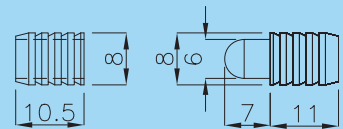

Cam EH1514

Dia 15 mm
Zamac
After choice

Order ex./Best. ex.: EH1514 (+ Finish)
Article ex./Artikel ex.: EH1514

Guide pins STT/STH

Guide pin/Sleeve for guide pin
Brass Zamac
Plain/unbeh

Order ex./Best. ex.: STT/STH
Article ex./Artikel ex.: STT/STH