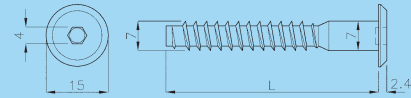

Assembly screws/ Bauschrauben KSP

Steel/Stahl 4.8
Zincpl/verz

L	
50	x
70	x

Order ex./Best. ex.: KSP 7 x 50 Zincpl/verz
Article ex./Artikel ex.: KSP07501