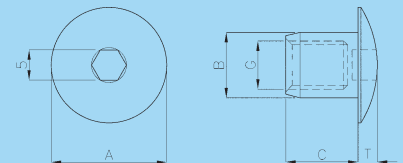

Sleeve nuts/ MKS

Steel/Stahl
Finish: After choice/
Fertigstellung: nach Wunsch

A	B	C	T	G
13	8	10	3	M6
15	8	8,5	3	M6
15	8	15	3	M6
15	9	12	3	M6
15	9	15	3	M6
20	9	16	3	M6
20	10	16	3	M8

Order ex./Best. ex.: MKS 13/8 x 10 M6 (+ Finish)
Article ex./Artikel ex.: MKS130810061