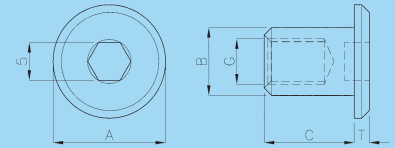

L	
40	x
50	x
70	x

Order ex./Best. ex.: KSPS 6,3 x 40 Zincpl/verz
Article ex./Artikel ex.: KSPS06401

Sleeve nuts/ MPS

Steel/Stahl
 Finish: After choice/
 Fertigstellung: nach Wunsch

A	B	C	T	G
15	9	10	2	M6
15	9	12	2	M6
15	9	18	2	M6
17	10	11,5	2	M8
20	9	16	2	M6