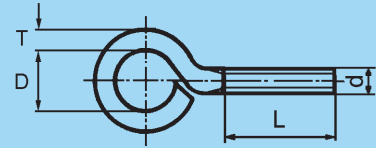

Box quantity/Verpackung

Pcs/St	
100	/For all dimensions/Für alle Maße

Eyelet bolt/Ösenschaube

M-thread/M-Gewinde
Steel/Stahl Zincl/verz

d	M3	M4	M5	M6	M8	M10
D	5	6	8	10	12	14
T	2,6	3,4	4,4	5,2	7,1	8,9
L	Price/Preis €/1000 pcs/St					
10	228	228	258	220		
15	228	228	258	240		
20	228	228	267	284	665	
25		249	278	302	732	
30		263	297	309	732	1292
40		278	303	336	795	1700
50			314	360	837	1900
60			339	428	893	2100
80				464	996	2400
100				850	1200	3602