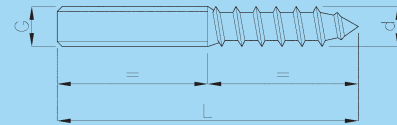

Hanger bolts/Schraubenstifte

Steel/Stahl 4.8
Zincpl/verz

G d L	M4 4	M6 6	M8 8	M10 10
20	x			
25	x			
30		x		
40		x		
50		x	x	
60		x	x	x
70		x	x	x
80			x	x
90			x	
100			x	x

Order ex./Best. ex.: Hanger bolts/Schraubenstifte M6 x 20 Zincpl/verz

Article ex./Artikel ex.: SS040201