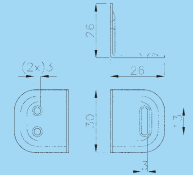

Order ex./Best. ex.: HBM516
Article ex./Artikel ex.: HBM516

Corner brackets SB

Steel/Stahl
Zincpl/verz

H	L	B	T	D	d
35	93	30	2	10	4,5 (x 6)
40	84	35	1,5	10	5 (x 4)
50	105	40	1,5	10x15	5 (x 4)
60	100	35	1,2	11	4,5 (x 6)

Angle V501

Steel/Stahl
Zincpl/verz

Order ex./Best. ex.: V501
Article ex./Artikel ex.: V5011

Angle V502

Steel/Stahl
Zincpl/verz

Order ex./Best. ex.: V502
Article ex./Artikel ex.: V5021

Hinges Maxi GJN3500

Straight 0 mm
Steel/Stahl
Nickelpl/