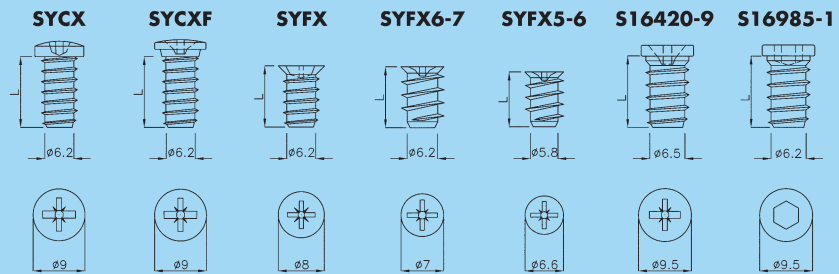

Order ex./Best. ex.: Hanger bolts/Schraubenstifte M6 x 20 Zincpl/verz

Article ex./Artikel ex.: SS040201

Euro screws/

Steel/Stahl 4.8
Zincpl/verz

POZ L	SYCX 2	SYCXF 2	SYFX 2	SYFX6-7 2	SYFX5-6 2	S16420-9 2	S16985-1
9	x		x				
9,5					x		
10			x	x			
11			x	x			
11,5	x	x					
12			x				
13	x	x	x				
16	x	x	x	x		x	
19	x			x			
20			x				
22			x				
25			x				x