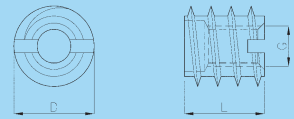

Insert nuts ISM

Steel/Stahl
Plain/unbeh Zincpl/verz

D	L	G	Note
6,5	10	M4*	*Brass/
8	8	M4	
8	10	M4*	W/O slot
8	10	M5	
10	12	M5	
12	12	M6	
12	15	M6	
12	18	M6	
12	25	M8	
15	18	M8	
15	18	M10	
Order ex./Best. ex.: ISM M4 6,5 X 10 (+ Finish) Article ex./Artikel ex.: ISM040610(M)