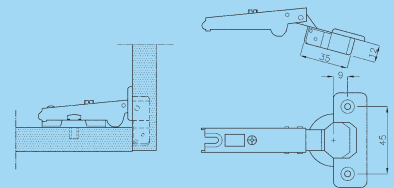

Angle V501

Steel/Stahl
Zincpl/verz

Order ex./Best. ex.: V501
Article ex./Artikel ex.: V5011

Angle V502

Steel/Stahl
Zincpl/verz

Order ex./Best. ex.: V502
Article ex./Artikel ex.: V5021

Hinges Maxi GJN3500

Straight 0 mm
Steel/Stahl
Nickelpl/