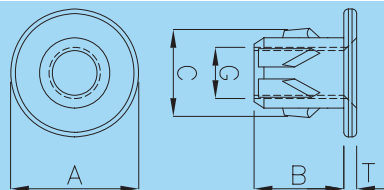

Threaded bushes/ SFBH

Threaded bush for adjustable foot
Steel/Stahl
Zincpl/verz

G	B	C	A	T
M6	9	10,5	15	2
M6	14	10,5	15	2
M8	16	12,8	19	2

Order ex./Best. ex.: SFBH M6 X 9
Article ex./Artikel ex.: SFBH06091