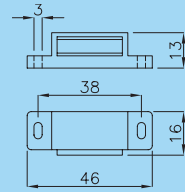

Magnetic catches ML271

Plastic/
Brown, black or white/
Braun, schwarz oder weiß

Traction force 40 N

Order ex./Best. ex.: ML271 (+Finish)

Article ex./Artikel ex.: ML271B