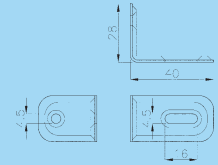

Angle V501

Steel/Stahl
Zincpl/verz

Order ex./Best. ex.: V501
Article ex./Artikel ex.: V5011