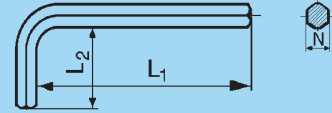

Lightings EHB

15:18

Ask for a separate catalogue for a complete range of furniture fittings.

BUFAB

Allen keys/6-kt Schlüssel

Unhardened/ungehärtet
Case hardened/gehärtet
Plain/unbeh Zincpl/verz

N	L ₁	L ₂	Unhardened/ungehärtet Plain/unbeh	Unhardened/ungehärtet Zincpl/verz	Hardened/gehärtet Plain/unbeh	Hardened/gehärtet Zincpl/verz
Price/Preis €/1000 pcs/St						
3	63	20	167	188		
4	60	20	175	195		239
5	60	20	198			340
6	60	20	290	345	450	612