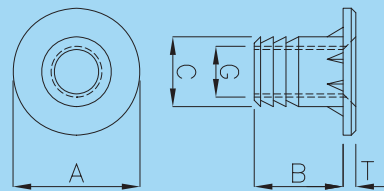

Steel/Plastic Stahl/
Zincpl/Plain Verz/unbeh

Order ex./Best. ex.: SF304
Article ex./Artikel ex.: SF304100321

Threaded bushes SFB

Threaded bush for adjustable foot
Steel/Stahl
Zincpl/verz

G	B	C	A	T
M6	14	9	14	1,5
M8	16	11	19	2,5
M10	17	12,5	22,5	2,5