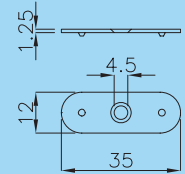

Magnetic catches ML271

Plastic/
Brown, black or white/
Braun, schwarz oder weiß

Traction force 40 N

Order ex./Best. ex.: ML271 (+Finish)

Article ex./Artikel ex.: ML271B

Counter plate MOTB8768

Counter plate
Steel/Stahl
Zincpl/verz