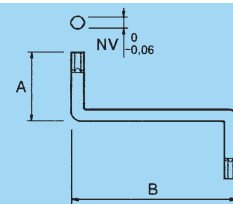

Allen keys NZ/6-kt Schlüssel NZ

Round/runde
Case hardened/gehärtet
Zincpl/verz

Key width/Schlüsselweite	A	B	Price/Preis €/1000 pcs/St
4	22	48	158
5	22	48	209

Order ex./Best. ex.: Allen keys NZ/6-kt Schlüssel NZ NV4 Case hardened/gehärtet
Article ex./Artikel ex.: NZ41

Box quantity/Verpackung

Pcs/St	
100	/For all dimensions/Für alle Maße