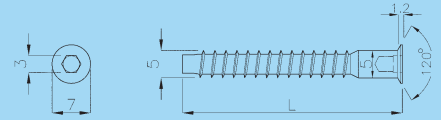

Assembly screws/ Bauschrauben KS05

Steel/Stahl 4.8
Zincpl/verz

L	
30	x
40	x
50	x

Order ex./Best. ex.: KS 5 x 30 Zincpl/verz
Article ex./Artikel ex.: KS05301