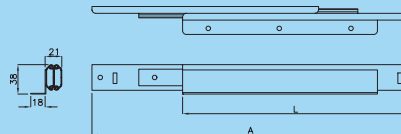

Slides EXK1592

Ball bearing slide
Steel/Stahl
Zincpl/verz

Load capacity max
300 N/pair

L	A
300	621
350	719
400	819
500	1015
550	1115
600	1215
700	1425

Order ex./Best. ex.: EXK1592 300
Article ex./Artikel ex.: EXK1592-300