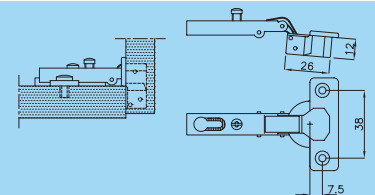

Hinges Mini GJN2600

Straight 0 mm
Steel/Stahl
Nickelpl/

Order ex./Best. ex.: GJN2600
Article ex./Artikel ex.: GJN26004