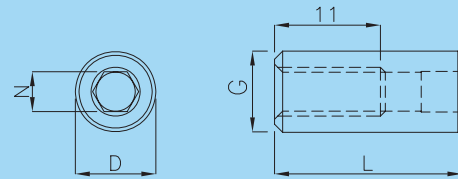

Tube dowels RB

Steel/Stahl
Finish: After choice/
Festigstellung: nach Wunsch

G	D	L	N
M6	10	14	5
M6	10	18	5
M6	10	18	5
M6	10	20	5
M6	10	23	5
M6	10	26	5
M6	10	30	5
M6	12	23	5
M6	12	25	5
M6	12	26	5
M6	12	28	5
M6	12	30	5
M8	12	16	5
M8	12	18	5
M8	12	20	5
M8	12	22	5
M8	12	30	5

Order ex./Best. ex.: RB 10 X 14 M6 (+ Finish)
Article ex./Artikel ex.: RB1014061