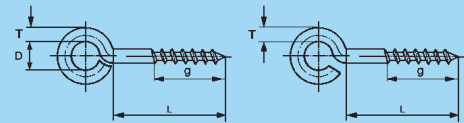

Box quantity/Verpackung

Pcs/St	
100	/For all dimensions/Für alle Maße

Eyelet bolt/Ösenschaube

M-thread/M-Gewinde
Steel/Stahl Zincl/verz

d	M3	M4	M5	M6	M8	M10
D	5	6	8	10	12	14
T	2,6	3,4	4,4	5,2	7,1	8,9
L	Price/Preis €/1000 pcs/St					
10	228	228	258	220		
15	228	228	258	240		
20	228	228	267	284	665	
25		249	278	302	732	
30		263	297	309	732	1292
40		278	303	336	795	1700
50			314	360	837	1900
60			339	428	893	2100
80				464	996	2400
100				850	1200	3602

Order ex./Best. ex.: Eyelet bolt/Ösenschaube M3 x 10 Zincl/verz
Article ex./Artikel ex.: SOGLA030101

Eyelet bolt/Ösenschaube

With wooden thread/mit Holzgewinde
Steel/Stahl Zincl/verz

Art	Length/Länge L	Wire/Draht D	Bolt/ Ösen	Thread length/Gewindelänge g	Price/Preis €/1000 pcs/St	
					Closed type/Ösen	Open type/Haken
10 x 3	10	3	2,0	7	93	123
10 x 4	10	4	2,3	7	98	129
10 x 6	10	6	2,9	7	120	159
12 x 3	12	3	2,0	8	98	129
12 x 4	12	4	2,3	8	98	129
12 x 6	12	6	2,9	8	120	159
16 x 4	16	4	2,3	10	113	150
16 x 6	16	6	2,9	10	126	168
16 x 8	16	8	3,3	10	156	207
20 x 8	20	8	3,3	12	158	210
20 x 10	20	10	3,7	12	188	249
20 x 12	20	12	4,1	12	212	282
25 x 10	25	10	3,7	15	194	258
25 x 12	25	12	4,1	15	224	297
25 x 16	25	16	4,6	15	275	366
30 x 12	30	12	4,1	18	233	309
30 x 16	30	16	4,6	18	314	417
40 x 16	40	16	4,6	22	338	450
50 x 20	50	20	5,2	25	642	864