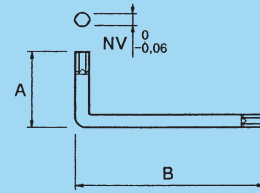

Allen keys N/6-kt Schlüssel N

Round/rund
Unhardened/ungehärtet
Case hardened/gehärtet

Key width/ Schlüsselweite	A	B	Price/Preis €/1000 pcs/St	
			Unhardened/ungehärtet Zincpl/verz	Case hardened/gehärtet Zincpl/verz
3	24	60		90
4	32	68		126
5	32	78		165
6	27	65	254	

Order ex./Best. ex.: Allen keys N/6-kt Schlüssel N Steel/Stahl NV 3 Case hardened/gehärtet Zincpl/verz
Article ex./Artikel ex.: N3H1