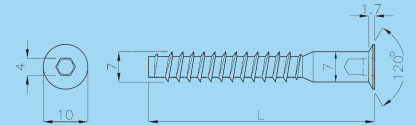

Assembly screws/ Bauschrauben KS07

Steel/Stahl 4.8
Zincpl/verz

L	
40	x
50	x
60	x
70	x

Order ex./Best. ex.: KS 7 x 40 Zincpl/verz
Article ex./Artikel ex.: KS07401