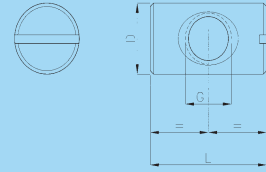

Cross dowels/ SSP

Steel/Stahl
Finish: After choice/
Festigstellung: nach Wunsch

D	L	G	Note
10	20	M6	Also available w. thread stop
10	25	M6	
10	30	M6	
10	40	M6	
10	45	M6	
12	20	M8	
12	25	M8	
12	30	M8	
12	40	M8	
12	50	M8	
*12	60	M8	

Order ex./Best. ex.: SSP 10 X 20 M6 (+ Finish)
Article ex./Artikel ex.: SSP1020061