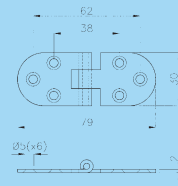

Hinge GJNK79

Steel/Stahl
Zincpl/verz

Order ex./Best. ex.: GJNK79
Article ex./Artikel ex.: GJNK7030Z4