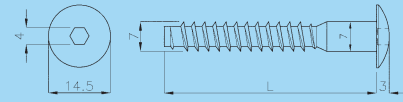

Assembly screws/ Bauschrauben KSK

Steel/Stahl 4.8
Zincpl/verz

L	
40	x
50	x
60	x
70	x

Order ex./Best. ex.: KSK 7 x 40 Zincpl/verz
Article ex./Artikel ex.: KSK07401