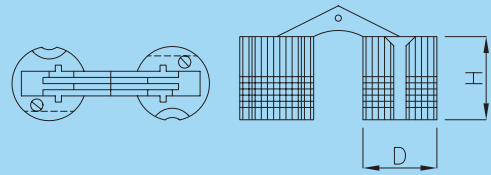

Order ex./Best. ex.: GJN3500
Article ex./Artikel ex.: GJN35004

Hinges Mini GJN2600

Straight 0 mm
Steel/Stahl
Nickelpl/

Order ex./Best. ex.: GJN2600
Article ex./Artikel ex.: GJN26004

Cylinder hinge GJNC

Brass/
Plain/unbeh