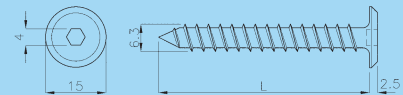

Assembly screws/ Bauschrauben KSP

Steel/Stahl 4.8
Zincpl/verz

L	
50	x
70	x

Order ex./Best. ex.: KSP 7 x 50 Zincpl/verz
Article ex./Artikel ex.: KSP07501

Assembly screws/ Bauschrauben KSPS

Steel/Stahl 4.8
Zincpl/verz

L	
40	x
50	x
70	x

Order ex./Best. ex.: KSPS 6,3 x 40 Zincpl/verz
Article ex./Artikel ex.: KSPS06401

Sleeve nuts/ MPS

Steel/Stahl
 Finish: After choice/
 Fertigstellung: nach Wunsch

A	B	C	T	G
15	9	10	2	M6
15	9	12	2	M6
15	9	18	2	M6
17	10	11,5	2	M8
20	9	16	2	M6