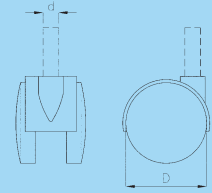

Twin castor with shield DHSK

Plastic
Black/schwarz

D	d	Load cap.

40	8	30 KG

44	8	40 KG

50	8	50 KG

Order ex./Best. ex.: DHSK 40
Article ex./Artikel ex.: DH40SK

Adjustable foot SF15

Steel/Pom Stahl/
Zincpl/Black Verz/schwarz

Order ex./Best. ex.: SF15
Article ex./Artikel ex.: SF150622S